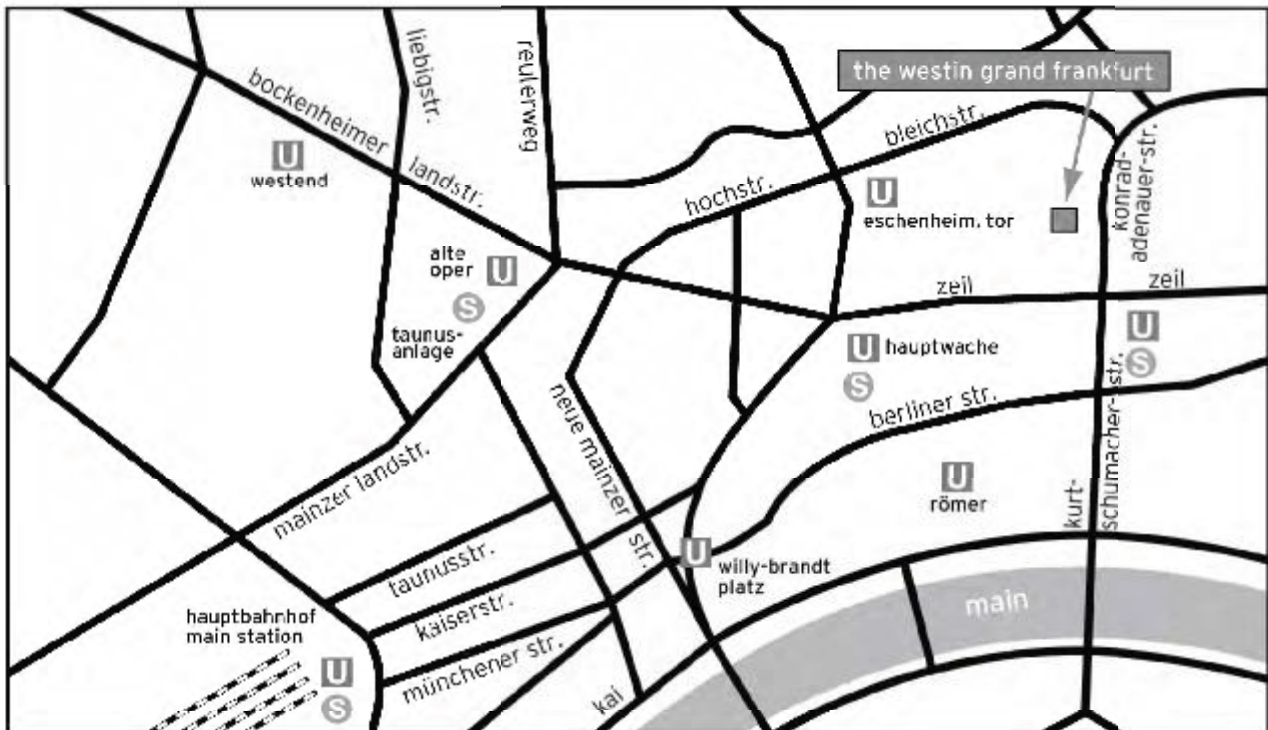

the westin grand frankfurt

anfahrt

von München oder Basel

Autobahnabfahrt Frankfurt-Süd, Richtung Stadtmitte, Kennedy Allee Richtung Stadtmitte/Zoo, Parkleitsystem Z, über Alte Brücke, Richtung Friedberg, in die Kurt-Schumacher-Straße geradeaus.

von Köln oder Hannover/Kassel

A66, Nordwestkreuz, Frankfurt-Miquelallee, Richtung Fulda, dritte große Kreuzung Abfahrt rechts am Nibelungenplatz Richtung Stadtmitte, Parkleitsystem P und Z, in die Friedberger Landstraße geradeaus.

vom Hauptbahnhof

Alle S-Bahnen Richtung Frankfurt-Süd, Langen, Hanau, Darmstadt oder Offenbach und U4 Richtung Seckbacher Landstraße, Haltestelle Konstablerwache.

vom Flughafen

S8 Richtung Offenbach/Hanau, Haltestelle Konstablerwache.

direction

from Munich or Basle

Motorway exit Frankfurt-Süd, direction Stadtmitte, Kennedy Allee direction Stadtmitte/Zoo, Parkleitsystem Z, over Main river Alte Brücke, direction Friedberg into Kurt-Schumacher-Strasse straight ahead.